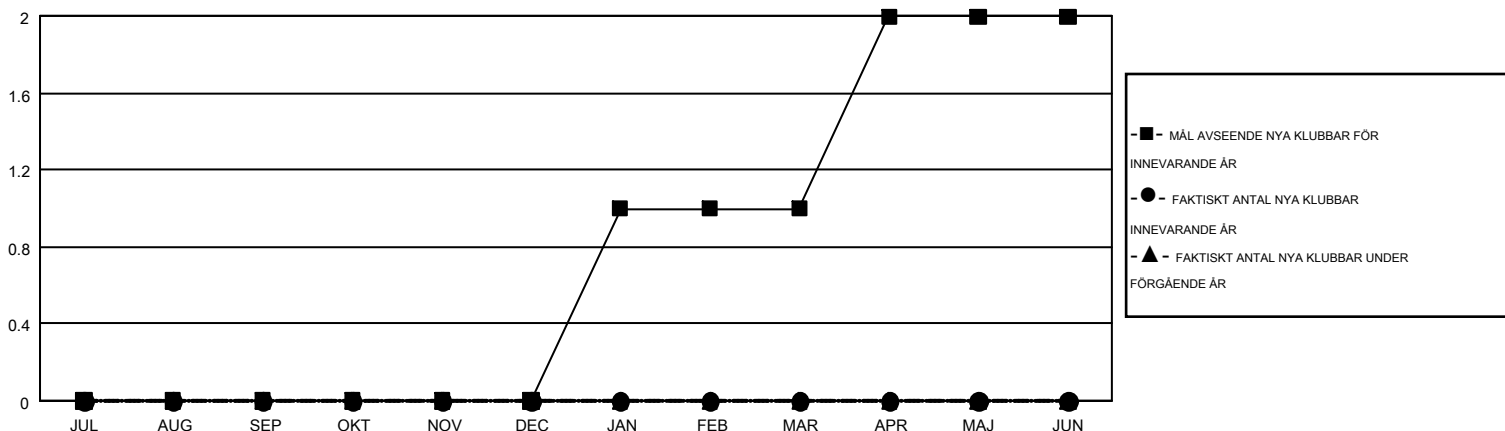

GMT MONTHLY MEMBERSHIP PROGRESS REPORT

Results as of: 4/30/2017

Multiple District 106

LOCATION: DENMARK

GMT: KENNETH PERSSON

GMT KO 4

Klubbar				Medlemmar			
RESULTAT FÖR 2016-2017				RESULTAT FÖR 2016-2017			
KVARTAL	MÅL AVSEENDE NYA KLUBBAR	NYA KLUBBAR	AVFÖRDA KLUBBAR	KVARTAL	MÅL FÖR NETTOTILLVÄXT AV NYA MEDLEMMAR (ej återinförda eller transfer)	FAKTISKT TILLVÄXT AV NYA MEDLEMMAR (ej återinförda eller transfer)	FAKTISKT ANTAL AVFÖRDA MEDLEMMAR (inklusive transfer)
JUL/AUG/SEP	0	0	5	JUL/AUG/SEP	-15	59	105
OKT/NOV/DEC	0	0	0	OKT/NOV/DEC	-10	104	150
JAN/FEB/MAR	1	0	1	JAN/FEB/MAR	35	151	165
APR/MAJ/JUN	1	0	0	APR/MAJ/JUN	25	32	67

MÅL OCH FAKTISKT ANTAL NYA KLUBBAR