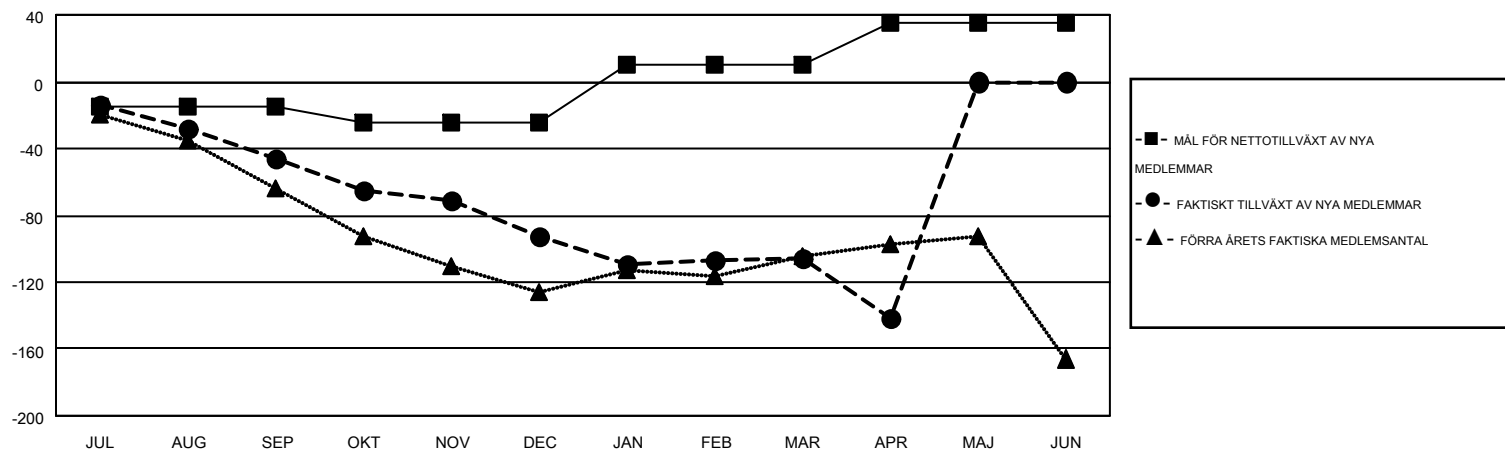

MÅL OCH FAKTISKT ANTAL MEDLEMMAR

NEDLAGDA KLUBBAR: 6	176 CLUBS OF 300 TOG UPP EN ELLER FLER NYA MEDLEMMAR	KÖNSFÖRDELNING
		MAN 4,855 (80.00%)
		KVINNA 1,214 (20.00%)
AVFÖRDA MEDLEMMAR	KLICKA HÄR FÖR KUMULATIV MEDLEMSDATA	ANTALET FAMILJEMEDLEMMAR 56
AVLIDNA 54		FAMILJEMEDLEMMAR SOM BETALAR HÄLFTEN AV MEDLEMSAVGIFTEN 29
NEDLAGD KLUBB 0		
ÖVRIGA 433		
TOTAL 487